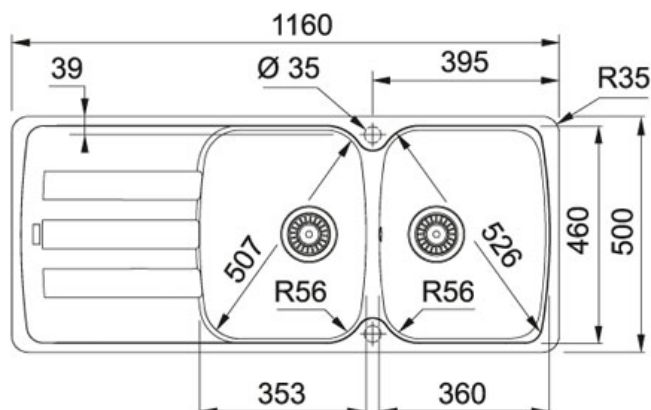

## Fragranit+ Blanc Artic | 114.0513.442

FAMILLE : Eviers | SÉRIE : Antea | MODÈLE : AZG 621-116 | MATÉRIAU : Fragranit+ Blanc Artic | TYPE D'INSTALLATION : A encastrer

Cet évier au design classique ravira le plus grand nombre.

### DONNÉES TECHNIQUES

Dimensions	800,00 mm
Vidage	Bonde 90
Longueur	1 160,00 mm
Largeur	500,00 mm
Longueur cuve	352,00 mm
Largeur cuve	442,00 mm
Profondeur cuve	210,00 mm
Longueur découpe	1 144,00 mm
Largeur découpe	484,00 mm
Gabarit de découpe	Non
Position of Drainer	REVERSIBLE
Caisson	800 mm
Profondeur cuve	210,00 mm
Longueur cuve	352,00 mm
Largeur cuve	442,00 mm
PPI TTC	419,00 €
Code article	251167