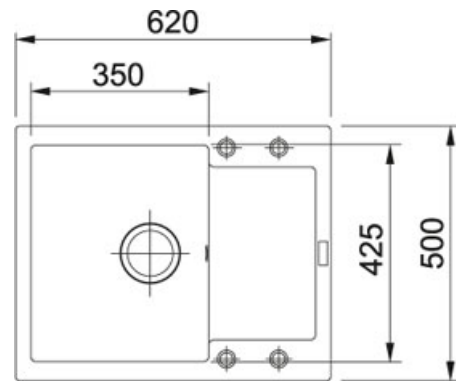

## Maris MRG 611-62 Fragranit+ Noir Mat | 114.0628.964

FAMILLE : Eviers | SÉRIE : Maris | MODÈLE : MRG 611-62 | GAMME DE PRODUITS : Maris | TYPE D'INSTALLATION : A encastrer | MATÉRIAU : Fragranit+ Noir Mat

### DONNÉES TECHNIQUES

Dimensions	500,00 mm
Vidage	Vidage manuel
Longueur	620,00 mm
Largeur	500,00 mm
Longueur cuve	350,00 mm
Largeur cuve	425,00 mm
Profondeur cuve	200,00 mm
Longueur découpe	600,00 mm
Largeur découpe	480,00 mm
Gabarit de découpe	Oui
Position of Drainer	REVERSIBLE
Caisson	450 mm
Size Chart	L
PPI TTC	459,00 €
Code article	914604