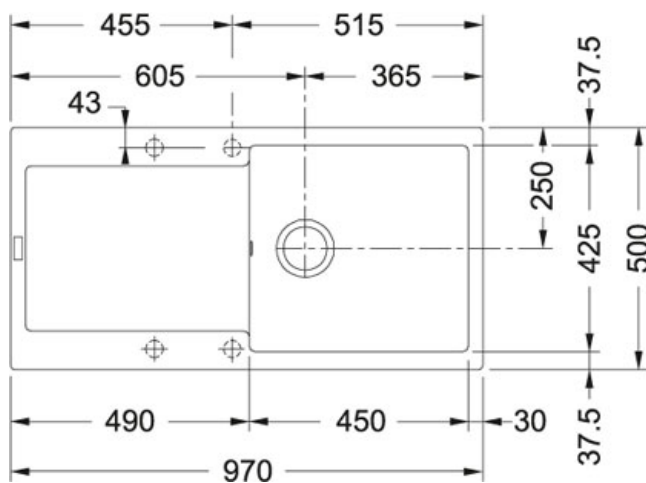

Maris MRG 611-97 Fragranit+ Noir Mat | 114.0628.967

FAMILLE : Eviers | SÉRIE : Maris | MODÈLE : MRG 611-97 | TYPE D'INSTALLATION : A encastrer | MATÉRIAU : Fragranit+ Noir Mat | GAMME DE PRODUITS : Maris

DONNÉES TECHNIQUES

Largeur cuve	425,00 mm
Longueur découpe	950,00 mm
Largeur	500,00 mm
Vidage	Bonde 90
Dimensions	600,00 mm
Position of Drainer	REVERSIBLE
Longueur	970,00 mm
Profondeur cuve	200,00 mm
Largeur découpe	480,00 mm
Longueur cuve	450,00 mm
Gabarit de découpe	Non
Size Chart	XL
PPI TTC	499,00 €
Code article	914628