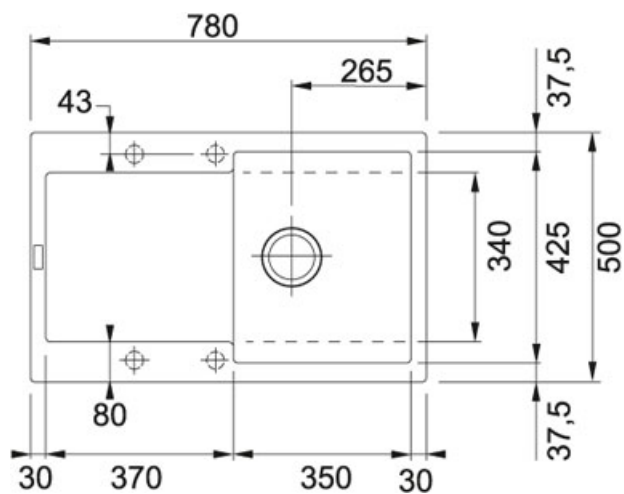

Maris MRG 611-78 Fragranit+ Noir Mat | 114.0628.968

FAMILLE : Eviers | SÉRIE : Maris | GAMME DE PRODUITS : Maris | MODÈLE : MRG 611-78 | TYPE D'INSTALLATION : A encastrer | MATÉRIAU : Fragranit+ Noir Mat

DONNÉES TECHNIQUES

Dimensions	500,00 mm
Vidage	Vidage manuel
Longueur	780,00 mm
Largeur	500,00 mm
Longueur cuve	350,00 mm
Largeur cuve	425,00 mm
Profondeur cuve	205,00 mm
Longueur découpe	760,00 mm
Largeur découpe	480,00 mm
Position of Drainer	REVERSIBLE
Gabarit de découpe	Non
Size Chart	XL
Caisson	450 mm
PPI TTC	469,00 €
Code article	914635