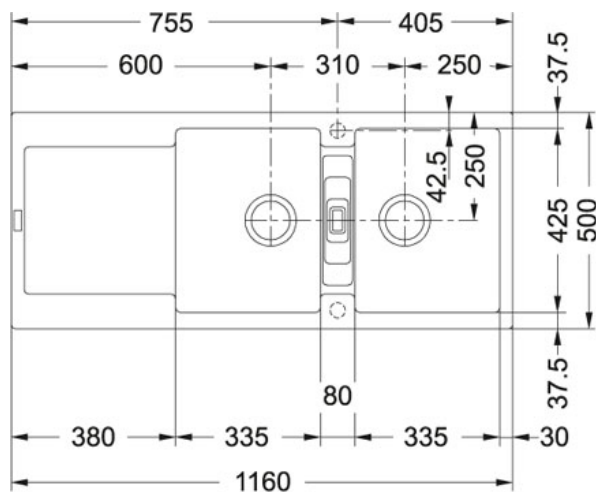

# Maris MRG 621 Fragranit+ Noir Mat | 114.0628.970

FAMILLE : Eviers | SÉRIE : Maris | MODÈLE : MRG 621 | TYPE D'INSTALLATION : A encastrer | MATÉRIAU : Fragranit+ Noir Mat

## DONNÉES TECHNIQUES

Dimensions	800,00 mm
Vidage	Vidage manuel
Longueur	1 160,00 mm
Largeur	500,00 mm
Longueur cuve	335,00 mm
Largeur cuve	425,00 mm
Profondeur cuve	205,00 mm
Longueur découpe	1 140,00 mm
Largeur découpe	480,00 mm
Rayon	R: 20 mm dans les angles de la cuve
Position of Drainer	REVERSIBLE
Profondeur cuve	200,00 mm
Longueur cuve	335,00 mm
Largeur cuve	425,00 mm
PPI TTC	539,00 €
Code article	914659