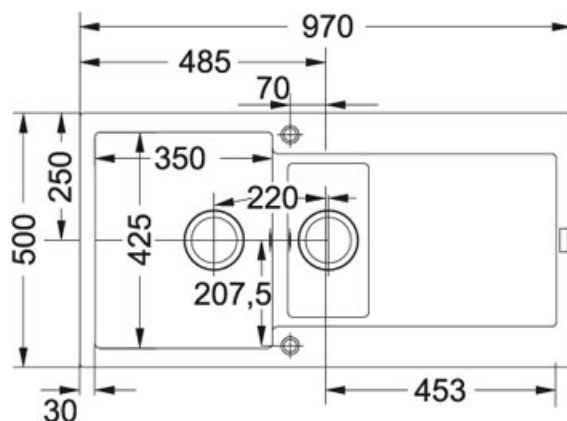

## Maris MRG 651 Noir mat | 114.0628.993

FAMILLE : **Eviers** | SÉRIE : **Maris** | GAMME DE PRODUITS : **Maris** | MODÈLE : **MRG 651** | MATÉRIAU : **Noir mat** | TYPE D'INSTALLATION : **A encastrer**

### DONNÉES TECHNIQUES

Dimensions	600,00 mm
Vidage	Vidage manuel
Longueur	970,00 mm
Largeur	500,00 mm
Longueur cuve	350,00 mm
Largeur cuve	425,00 mm
Profondeur cuve	205,00 mm
Longueur cuve	160,00 mm
Largeur cuve	302,00 mm
Profondeur cuve	135,00 mm
Position of Drainer	REVERSIBLE
Caisson	600 mm
PPI TTC	519,00 €
Code article	914666