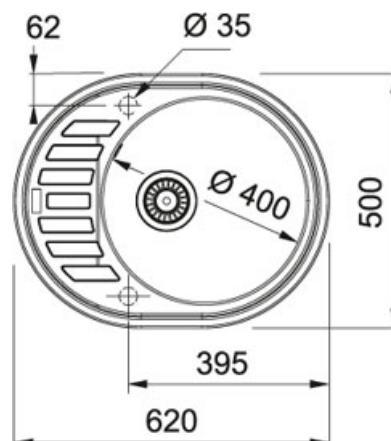

Rotondo ROG 611-62 Fragranit+ Onyx | 114.0637.936

FAMILLE : Eviers | SÉRIE : Rotondo | MODÈLE : ROG 611-62 | MATÉRIAU : Fragranit+ Onyx | TYPE D'INSTALLATION : A encastrer

DONNÉES TECHNIQUES

Vidage	automatique
Caisson	500
Profondeur cuve	200,00 mm
Position of Drainer	REVERSIBLE
Dimensions	500,00 mm
Longueur découpe	600,00 mm
Largeur découpe	480,00 mm
Longueur	620,00 mm
Longueur cuve	400,00 mm
Gabarit de découpe	Non
Largeur	500,00 mm
PPI TTC	429,00 €
Code article	953412