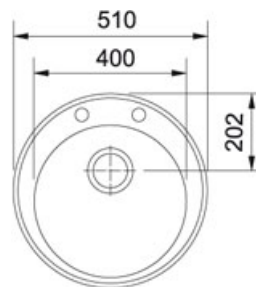

# Rotondo ROG 610-51 Fragranit+ Graphite | 114.0637.938

FAMILLE : Eviers | SÉRIE : Rotondo | MODÈLE : ROG 610-51 | MATÉRIAU : Fragranit+ Graphite | TYPE D'INSTALLATION : A encastrer

## DONNÉES TECHNIQUES

Vidage	automatique
Longueur	510,00 mm
Longueur cuve	400,00 mm
Profondeur cuve	200,00 mm
Longueur découpe	493,00 mm
Gabarit de découpe	Non
Dimensions	500,00 mm
Caisson	450 mm
PPI TTC	409,00 €
Code article	953702