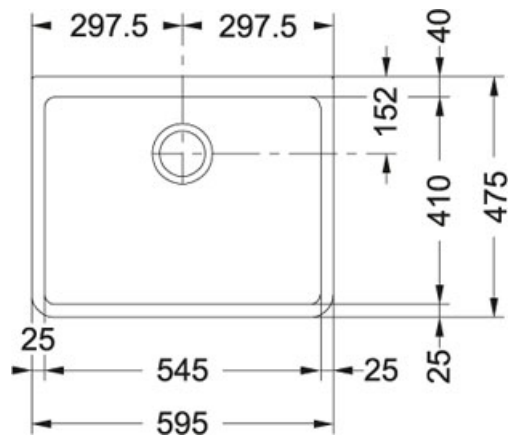

Belfast BAK 710 Céramique Blanc uni | 130.0085.739

FAMILLE : Eviers | SÉRIE : Belfast | MODÈLE : BAK 710 | MATÉRIAU : Céramique Blanc uni | TYPE D'INSTALLATION : A encastrer

DONNÉES TECHNIQUES

Vidage	Bonde 90
Longueur	595,00 mm
Largeur	475,00 mm
Longueur cuve	545,00 mm
Largeur cuve	410,00 mm
Profondeur cuve	200,00 mm
Position of Drainer	NONE
PPI TTC	449,00 €