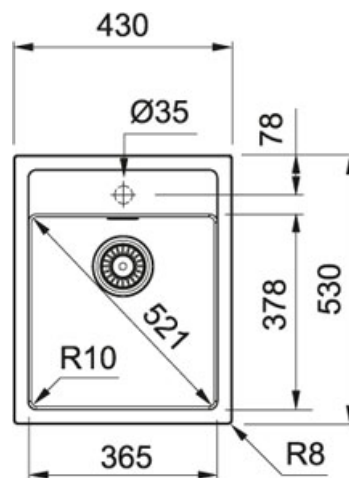

Sirius SID 610-43 Tectonite® Carbone | 143.0638.133

FAMILLE : Eviers | SÉRIE : Sirius | MODÈLE : SID 610-43 | MATÉRIAU : Tectonite® Carbone | TYPE D'INSTALLATION : A encastrer

DONNÉES TECHNIQUES

Dimensions	500,00 mm
Vidage	Vidage manuel
Longueur	430,00 mm
Largeur	530,00 mm
Longueur cuve	365,00 mm
Largeur cuve	378,00 mm
Profondeur cuve	200,00 mm
Longueur découpe	410,00 mm
Largeur découpe	510,00 mm
Position of Drainer	NONE
Caisson	450 mm
PPI TTC	249,00 €
Code article	957618