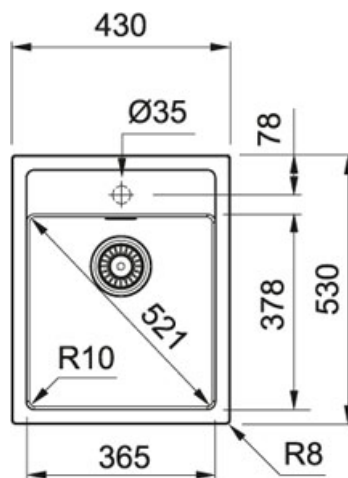

Sirius SID 610-43 Tectonite Blanc Artic | 143.0638.136

FAMILLE : Eviers | SÉRIE : Sirius | MODÈLE : SID 610-43 | MATÉRIAU : Tectonite Blanc Artic | TYPE D'INSTALLATION : A encastrer

DONNÉES TECHNIQUES

Dimensions	500,00 mm
Vidage	Vidage manuel
Longueur	430,00 mm
Largeur	530,00 mm
Longueur cuve	365,00 mm
Largeur cuve	378,00 mm
Profondeur cuve	200,00 mm
Longueur découpe	410,00 mm
Largeur découpe	510,00 mm
Caisson	450 mm
PPI TTC	249,00 €
Code article	957649