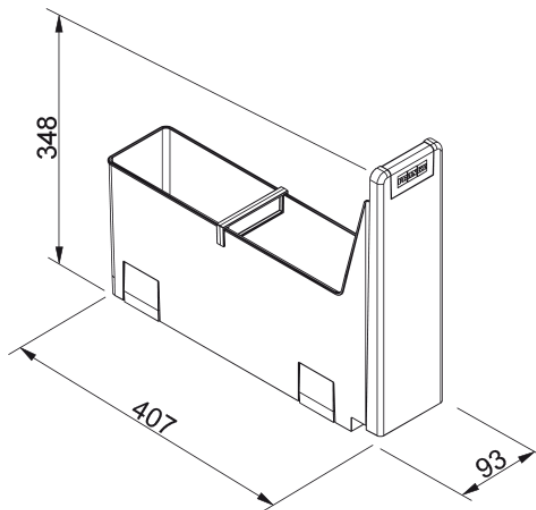

# POUBELLE CUBE 10 1 BAC 4,5L MANU | 134.0039.317

### Installation

Caisson 30 cm

Type d'installation Système de montage inférieur

### Caractéristiques produit

Capacité 1 x 4.5l