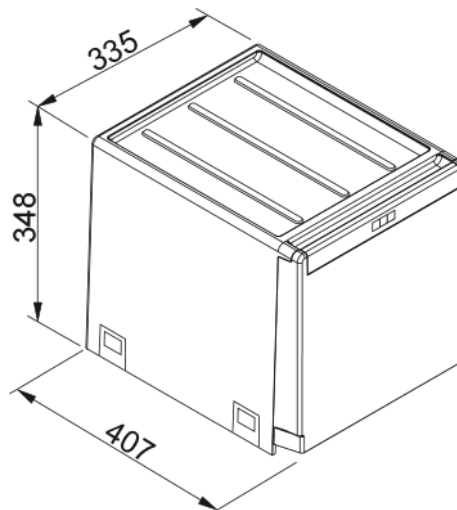

POUBELLE CUBE 40 2 BACS 14L AUTO | 134.0039.332

Données

Information produit

Type de produit Système de tri des déchets

Installation

Caisson 40 cm

Type d'installation Système de montage inférieur

Spécifications produit

Nombre de bacs 2.0

Description du produit

Marque Franke

Famille de produit Maris

Gamme Cube

Caractéristiques produit

Capacité 2 x 14l