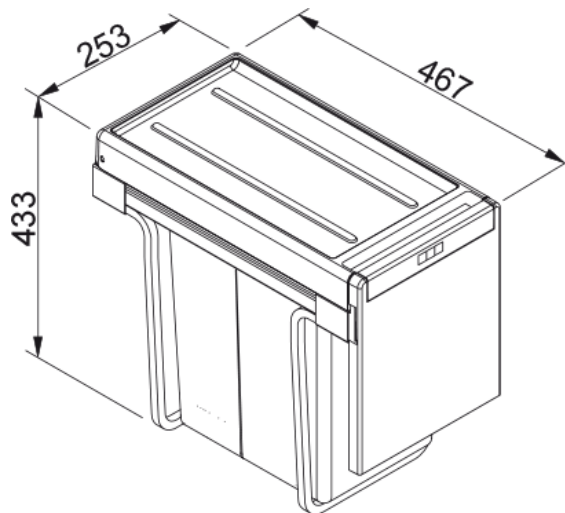

POUBELLE CUBE 30 2 BACS 15/15L MANU | 134.0039.553

Données

Information produit

Type de produit Système de tri des déchets

Installation

Caisson 30 cm

Type d'installation Système de montage inférieur

Spécifications produit

Nombre de bacs 2.0

Description du produit

Marque Franke

Famille de produit Maris

Gamme Cube

Caractéristiques produit

Capacité 2 x 15l