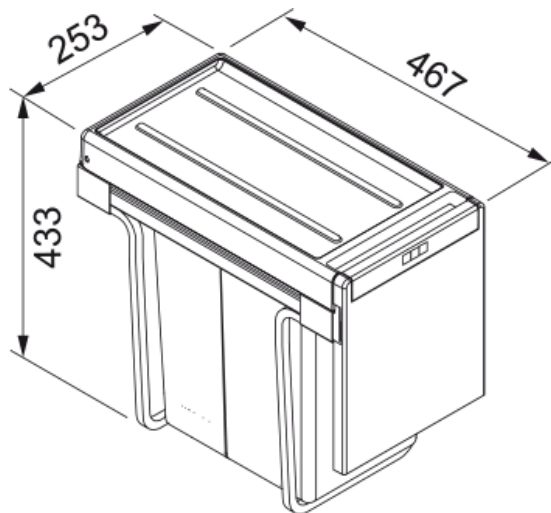

POUBELLE CUBE 30 2 BACS 10/20L MANU | 134.0039.554

Données

Information produit

Type de produit Système de tri des déchets

Installation

Caisson 30 cm

Type d'installation Système de montage inférieur

Spécifications produit

Nombre de bacs 2.0

Description du produit

Marque Franke

Famille de produit Maris

Gamme Cube

Caractéristiques produit

Capacité 1 x 20l + 1 x 10l