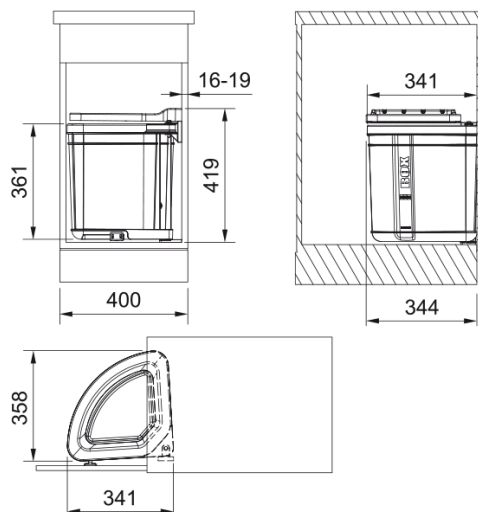

POUBELLE SORTER PIVOT 1 BAC 30L | 121.0307.563

Données

Information produit

Type de produit Poubelle

Installation

Caisson 40 cm

Type d'installation Portes battantes

Spécifications produit

Nombre de bacs 1.0

Description du produit

Marque Franke

Famille de produit Smart

Gamme Pivot

Caractéristiques produit

Capacité 1 x 27l