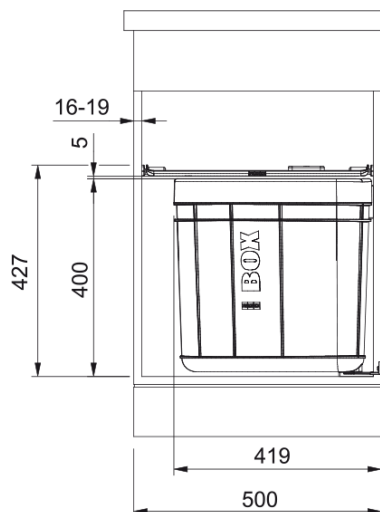

# POUBELLE SORTER SOLO 500 1 BAC 40L | 121.0307.568

### Caractéristiques produit

Capacité 1 x 30l