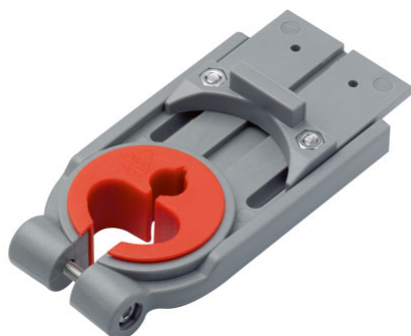

Mitigeurs Renfort robinetterie | 133.0026.896

FAMILLE : Accessoires | SÉRIE : Mitigeurs | MODÈLE : Renfort robinetterie | TYPE D'INSTALLATION : Accessoires mitigeurs | TYPE D'INSTALLATION : Fixation de mitigeurs | TYPE D'INSTALLATION : Accessoires éviers | SÉRIE : Accessoire éviers