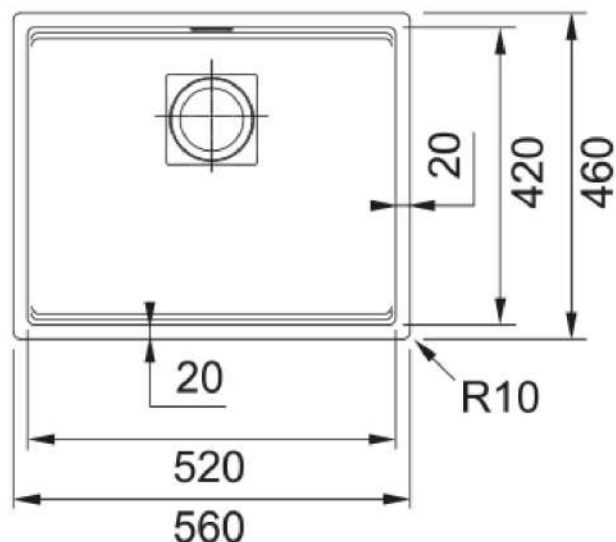

KUBUS2 KNG 110-52

La cuisine est plus rapide et plus amusante dans un espace de travail magnifiquement intégré et très fonctionnel, ce que vous offre la nouvelle version du Kubus 2. Grâce à son rebord pour accessoires, vous pourrez profiter d'une grande variété d'accessoires spécialement conçus pour améliorer chaque flux de travail. Et grâce à l'installation encastrable et à un large éventail de couleurs fraîches, non seulement le Kubus 2 s'intègre parfaitement mais il excelle dans chaque espace de cuisine moderne.

Données

Information produit

Type d'évier	Cuve
Matériau	Fragranit+
Nombre de cuves	1
Couleur	Blanc arctic
Finition	Aucun

Dimensions

Dimensions évier: longueur	560.0
Dimensions évier: largeur	460.0
Grande cuve : longueur	520.0
Grande cuve : largeur	420.0
Grande cuve : profondeur	200.0

Installation

Caisson	60 cm

Spécifications produit

Type d'installation	Sous-plan
Type de bonde	90mm
Position égouttoir	Sans égouttoir

Description du produit

Marque	Franke
Famille de produit	Mythos
Gamme	Kubus 2
Certificat	CE

Caractéristiques produit

Nombre d'égouttoirs	Sans égouttoir
Produit réversible	Non
Plage de robinetterie	Non
Vidage inclus	Oui