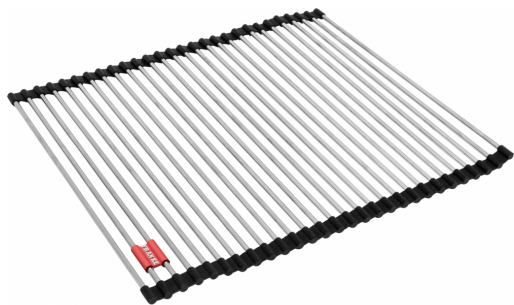

# EGOUTTOIR ROLLMAT INOX 468X440 MM | 112.0080.355

---

### Information produit

Matériau	Inox
Couleur	Inox
Sous catégorie accessoires	Egouttoir déroulant Rollmat