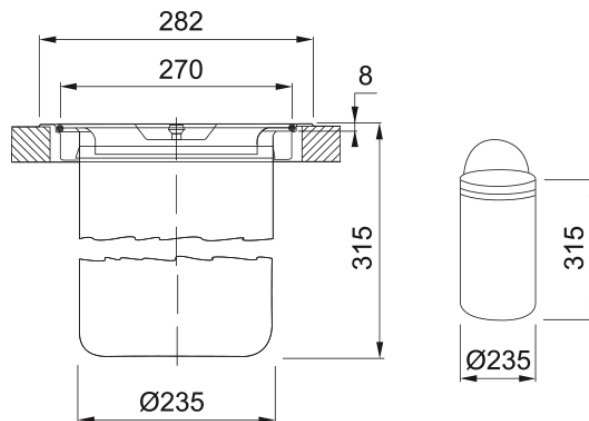

POUBELLE VIDE DECHETS A FLEUR 1 BAC 12L | 134.0035.043

Données

Information produit

Type de produit Poubelle

Installation

Caisson 30 cm

Type d'installation Plan de travail

Spécifications produit

Nombre de bacs 1.0

Description du produit

Marque Franke

Famille de produit Mythos

Gamme KEA

Caractéristiques produit

Capacité 1 x 12l