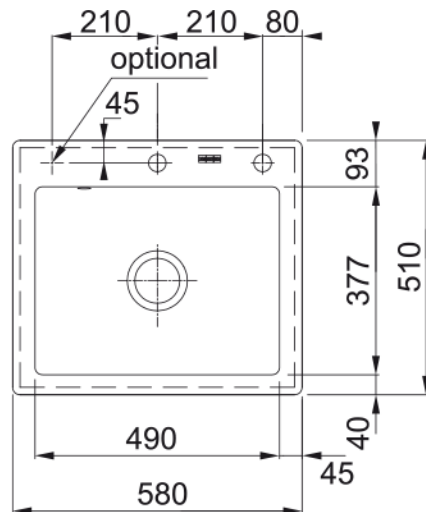

Mythos MTK 610-58 Onyx | 124.0491.215

Un design minimaliste créé par quelques lignes précises, un rayon serré et une plage de robinetterie arrière. Un évier élégant et durable.

Données

Information produit

Type d'évier	Cuve
Matériau	Céramique
Nombre de cuves	1
Couleur	Onyx
Finition	Brillant

Dimensions

Dimensions évier: longueur	580.0
Dimensions évier: largeur	510.0
Grande cuve : longueur	490.0
Grande cuve : largeur	377.0
Grande cuve : profondeur	190.0
Longueur découpe	560.0
Largeur encart de découpe	490.0

Installation

Caisson	60 cm
---------	-------

Spécifications produit

Type d'installation	A encastrer
Type de bonde	90mm
Position égouttoir	Sans égouttoir

Numéro d'article

Marque	Franke
Famille de produit	Mythos
Gamme	Mythos
Certificat	CE