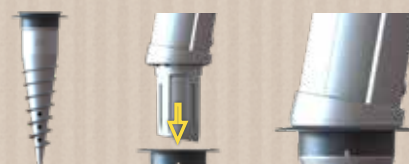

- ➔ FIXATION RAPIDE & AMOVIBLE
- ➔ PERMET L'ASSOCIATION AVEC UN ARBRE
- ➔ SUPPORT POUR TÉLÉPHONE
- ➔ PIED RÉGLABLE EN ROTATION
- ➔ DESIGN, EN ALUMINIUM ANODISÉ

ANNEAU EN INOX
POUR FIXATION DU HAMAC

MÂT EN ALUMINIUM
ANODISÉ

SUPPORT POUR
TÉLÉPHONE

PIED EN ALUMINIUM RÉGLABLE
EN ROTATION

BASE D'ANCRAGE
À VISSER OU À SCÉLER
(REF 428-001 / NON INCLUSE)

DIMENSIONS

POIDS

2,5 **5.5**

PACKAGING

HOUSSE DE
RANGEMENT
OFFERTE !

À INSÉRER DANS

LA BASE D'ANCRAGE
GARD & ROCK
(428-001 NON INCLUSE)

POTEAU POUR HAMAC