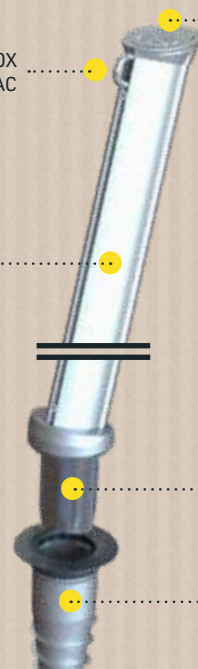

- ➔ FIXATION RAPIDE & AMOVIBLE
- ➔ PERMET L'ASSOCIATION AVEC UN ARBRE
- ➔ SUPPORT POUR TÉLÉPHONE
- ➔ PIED RÉGLABLE EN ROTATION
- ➔ DESIGN, EN ALUMINIUM ANODISÉ

ANNEAU EN INOX
POUR FIXATION DU HAMAC

MÂT EN ALUMINIUM
ANODISÉ

SUPPORT POUR
TÉLÉPHONE

PIED EN ALUMINIUM RÉGLABLE
EN ROTATION

BASE D'ANCRAGE
À VISSER OU À SCÉLER
(REF 428-001 / NON INCLUSE)

DIMENSIONS

POIDS

2,5 **5.5**

PACKAGING

HOUSSE DE
RANGEMENT
OFFERTE !

À INSÉRER DANS

LA BASE D'ANCRAGE
GARD & ROCK
(428-001 NON INCLUSE)

POTEAU POUR HAMAC