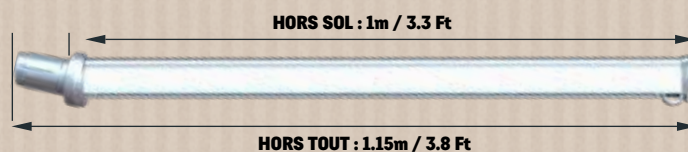

- ➔ FIXATION RAPIDE & AMOVIBLE
- ➔ PERMET L'ASSOCIATION AVEC UN ARBRE
- ➔ SUPPORT POUR TÉLÉPHONE
- ➔ PIED RÉGLABLE EN ROTATION
- ➔ DESIGN, EN ALUMINIUM ANODISÉ

ANNEAU EN INOX
POUR FIXATION DU HAMAC

MÂT EN ALUMINIUM
ANODISÉ

SUPPORT POUR
TÉLÉPHONE

PIED EN ALUMINIUM RÉGLABLE
EN ROTATION

BASE D'ANCRAGE
À VISSER OU À SCÉLER
(REF 428-001 / NON INCLUSE)

DIMENSIONS

POIDS

2,5 **5.5**

PACKAGING

HOUSSE DE
RANGEMENT
OFFERTE !