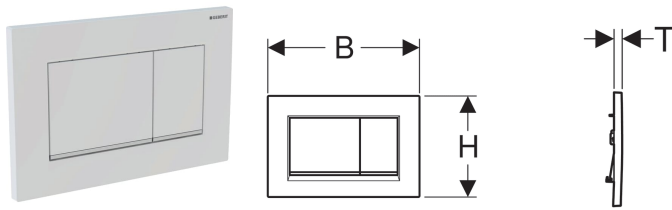

Plaque de déclenchement Geberit Sigma30 pour rinçage double touche

Exemple d'image

Utilisation

- Pour le déclenchement du rinçage des réservoirs à encastrer Geberit Sigma

Caractéristiques techniques

Force de déclenchement | < 20 N

N° de réf.	Couleur / surface	Matériau	B	H	T	
115.883.KH.1	Plaque et touches : chromé brillant Bandes design : chromé mat	Matière synthétique	24.6 cm	16.4 cm	1.2 cm	
115.883.KJ.1	Plaque et touches : blanc Bandes design : chromé brillant	Matière synthétique	24.6 cm	16.4 cm	1.2 cm	
115.883.KK.1	Plaque et touches : blanc Bandes design : doré	Matière synthétique	24.6 cm	16.4 cm	1.2 cm	
115.883.KL.1	Plaque : blanc Touches et bandes design : chromé mat	Matière synthétique	24.6 cm	16.4 cm	1.2 cm	
115.883.KM.1	Plaque et touches : noir Bandes design : chromé brillant	Matière synthétique	24.6 cm	16.4 cm	1.2 cm	
115.883.KN.1	Plaque et touches : chromé mat Bandes design : chromé brillant	Matière synthétique	24.6 cm	16.4 cm	1.2 cm	
115.883.JQ.1	Plaque et touches : laqué chromé mat, revêtement facile à nettoyer Bandes design : chromé brillant	Matière synthétique	24.6 cm	16.4 cm	1.2 cm	
115.883.JT.1	Plaque et touches : blanc mat laqué, revêtement facile à nettoyer Bandes design : chromé brillant	Matière synthétique	24.6 cm	16.4 cm	1.2 cm	
115.883.14.1	Plaque et touches : noir mat laqué, revêtement facile à nettoyer Bandes design : chromé brillant	Matière synthétique	24.6 cm	16.4 cm	1.2 cm	
115.883.11.1	Plaque et touches : blanc Bandes design : blanc mat	Matière synthétique	24.6 cm	16.4 cm	1.2 cm	Nouveau
115.883.01.1	Plaque et touches : blanc mat laqué, revêtement facile à nettoyer Bandes design : blanc	Matière synthétique	24.6 cm	16.4 cm	1.2 cm	Nouveau
115.883.DW.1	Plaque et touches : noir Bandes design : noir mat	Matière synthétique	24.6 cm	16.4 cm	1.2 cm	Nouveau
115.883.16.1	Plaque et touches : noir mat laqué, revêtement facile à nettoyer Bandes design : noir	Matière synthétique	24.6 cm	16.4 cm	1.2 cm	Nouveau