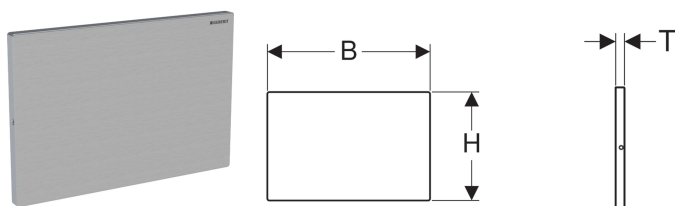

Plaque de fermeture Geberit Sigma, à visser

Exemple d'image

Utilisation

- Pour recouvrir la trappe de visite des réservoirs à encastrer Geberit Sigma

Contenu de la livraison

- Cadre de fixation
- 2 boulons d'écartement
- Jeu de vis

N° de réf.	Couleur / surface	Matériau	B	H	T
115.764.FW.1	Brossé, revêtement facile à nettoyer	Acier inoxydable	24.6 cm	16.4 cm	1.2 cm

- Plaque antivandalisme inviolable