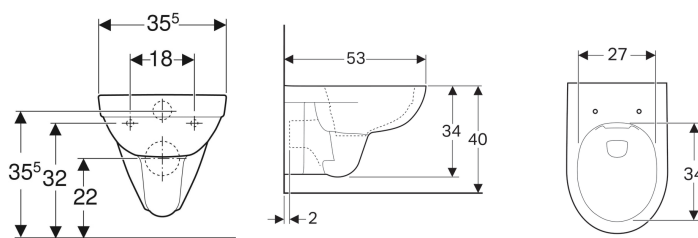

**WC suspendu à fond creux Geberit, Rimfree**

Exemple d'image

- Type 1, volume total 6 l, selon EN 997

**Utilisation**

- Pour réservoirs à encastrer

**Caractéristiques techniques**

Matériau | Céramique

**Caractéristiques**

- Suspendu
- Cuvette Rimfree sans bride

**A commander en supplément**

- Abattant WC

N° de réf.	Couleur / surface	B	H	T
00390900000	Blanc	35.5 cm	34 cm	53 cm