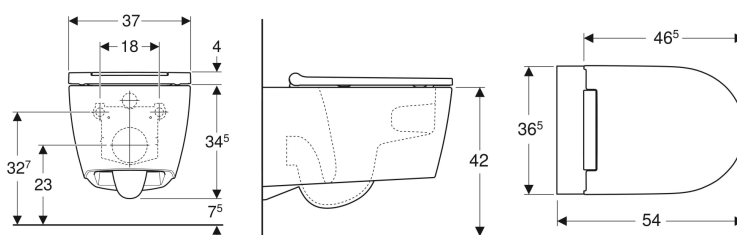

WC suspendu à fond creux Geberit ONE, caréné, TurboFlush, avec abattant WC

Exemple d'image

Utilisation

- Pour réservoirs à encastrer

Caractéristiques

- Suspendu
- Cuvette de WC à fond creux
- Hauteur de la cuvette réglable de 41 à 45 cm
- Type 1, volume total 6/5/4 l, selon EN 997
- Type 2 selon EN 997
- Fixation cachée
- Cuvette de WC sans bride avec technologie de rinçage TurboFlush
- Fixation facile avec entraînement pour une transmission de puissance optimisée
- Abattant WC en duroplast

- Charnières en métal
- Couvercle d'abattant recouvrant
- Design slim
- Abattant WC démontable sans outil
- Lunette d'abattant démontable sans outil

Caractéristiques techniques

Matériau | Céramique

Contenu de la livraison

- Céramique des WC
- Abattant WC
- Kit d'isolation phonique
- Kit de raccordement
- Matériel de fixation

N° de réf.	Couleur / surface	T	Charnières déclinables	Fermeture ralentie	
500.201.01.1	Cuvette de WC : blanc / KeraTect Recouvrement : blanc	54 cm	Oui	Oui	Nouveau
500.202.01.1	Cuvette de WC : blanc / KeraTect Recouvrement : chromé brillant	54 cm	Oui	Oui	Nouveau