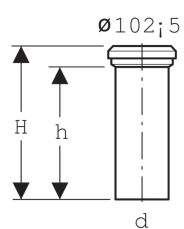

Manchon de raccordement Geberit avec manchette

Exemple d'image

Utilisation

- Pour WC au sol à sortie horizontale et ouverte de \varnothing 105 mm

Contenu de la livraison

- Manchette en EPDM

Caractéristiques techniques

Matériau

PP

N° de réf.	Couleur / surface	d, \varnothing	AB	H	h
152.613.11.1	Blanc alpin	110 mm	97-107 mm	35 cm	31 cm