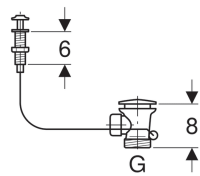

### Utilisation

- Pour éviers à vidage excentrique

### Caractéristiques

- Pièces visibles chromées
- Avec raccord pour le trop-plein

### Contenu de la livraison

- Bouchon chromé
- Grille de cuve, chromée
- Tirage à câble
- Poignée rotative

N° de réf.	Couleur / surface	G
152.931.20.1	Poli	1 1/2 "