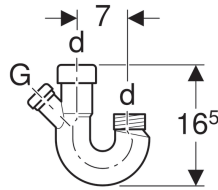

Siphon à double chambre Geberit pour raccordement des appareils

Exemple d'image

Caractéristiques techniques

Matériau | Matière synthétique

Contenu de la livraison

- Bouchon borgne pour raccordement G 1"

N° de réf.	Couleur / surface	d, ø	G
252.053.11.1	Blanc alpin	40 mm	1 "