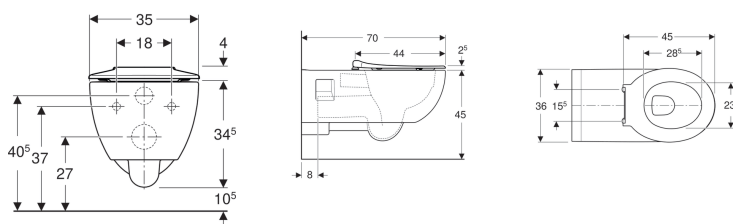

Pack WC suspendu à fond creux Geberit Renova Comfort, rallongé, semi-caréné, Rimfree, avec lunette d'abattant

Exemple d'image

Utilisation

- Pour réservoirs à encastrer

Caractéristiques

- Suspendu
- Cuvette de WC à fond creux
- Cuvette Rimfree sans bride
- Adapté aux personnes à mobilité réduite
- Type 1, volume total 6/5 l, selon EN 997

- Semi-caréné
- Rallongé
- Lunette d'abattant en duroplast, antibactérien

Caractéristiques techniques

Matériau | Céramique

Contenu de la livraison

- Tube de chasse rallongé
- Lunette d'abattant

N° de réf.	Couleur / surface	B	H	T	Fixation	Matériau de charnière	
500.819.00.1	Blanc	36 cm	38.5 cm	70 cm	Par le haut	Acier inoxydable	Nouveau