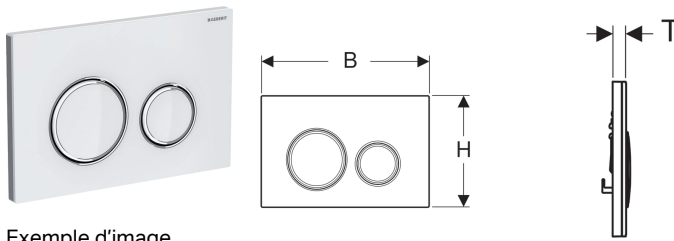

## Plaque de déclenchement Geberit Sigma21 pour rinçage double touche, couleur métallique chrome

Exemple d'image

### Utilisation

- Pour le déclenchement du rinçage des réservoirs à encastrer Geberit Sigma

### Contenu de la livraison

- Cadre de fixation
- 2 boulons d'écartement
- 2 tiges de déclenchement

N° de réf.	Couleur / surface	Matériau	B	H	T	
115.884.SI.1	Plaque de base et anneaux design : chromé Plaque de recouvrement et touches : blanches	Zinc moulé sous pression / verre	24.6 cm	16.4 cm	1.4 cm	
115.884.SJ.1	Plaque de base et anneaux design : chromé Plaque de recouvrement et touches : noires	Zinc moulé sous pression / verre	24.6 cm	16.4 cm	1.4 cm	
115.884.TG.1	Plaque de base et anneaux design : chromé Plaque de recouvrement et touches : sable	Zinc moulé sous pression / verre	24.6 cm	16.4 cm	1.4 cm	
115.884.00.1	Plaque de base et anneaux design : chromé Plaque de recouvrement et touches : spécifiques au client	Zinc moulé sous pression	24.6 cm	16.4 cm	1 cm	
115.884.JM.1	Plaque de base et anneaux design : chromé Plaque de recouvrement et touches : ardoise Mustang	Zinc moulé sous pression / ardoise	24.6 cm	16.4 cm	1.4 cm	
115.884.JV.1	Plaque de base et anneaux design : chromé Plaque de recouvrement et touches : aspect béton	Zinc moulé sous pression / céramique	24.6 cm	16.4 cm	1.4 cm	Nouveau
115.884.JX.1	Plaque de base et anneaux design : chromé Plaque de recouvrement et touches : noyer américain	Zinc moulé sous pression / bois (produit naturel)	24.6 cm	16.4 cm	1.4 cm	Nouveau