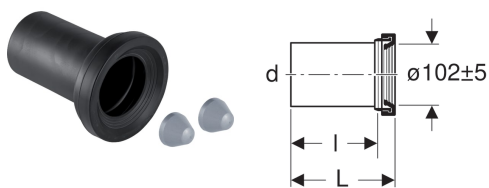

**Manchon de raccordement Geberit avec manchette et cache-boulons**

Exemple d'image

**Utilisation**

- Pour WC suspendus

**Contenu de la livraison**

- Manchette en EPDM
- 2 cache-boulons

**Caractéristiques techniques**

Matériau | PE-HD

N° de réf.	Couleur / surface	d, ø	AB	L	l
152.420.46.1	Chromé mat	110 mm	97-107 mm	18 cm	14.5 cm
152.428.46.1	Chromé mat	90 mm	97-107 mm	30 cm	26.5 cm