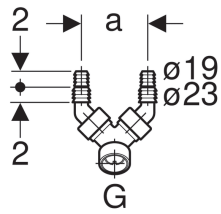

## Embout cannelé équerre double Geberit

Exemple d'image

### Utilisation

- Pour le raccordement de machines à laver ou de lave-vaisselle

### Contenu de la livraison

- 2 clapets antiretour
- Bouchon borgne pour raccordement G 1"

### Caractéristiques techniques

Matériau | Matière synthétique

N° de réf.	Couleur / surface	G	a
152.767.11.1	Blanc alpin	1 "	8.3 cm