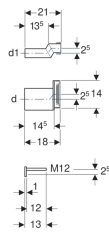

Kit de raccordement Geberit pour WC suspendu, avec matériel de fixation, excentré

Exemple d'image

Utilisation

- Pour WC suspendus
- Pour compenser les écarts de dimensions jusqu'à 25 mm
- Ne convient pas pour Geberit AquaClean 8000 / 8000plus
- Ne convient pas pour Geberit AquaClean Maïra
- Ne convient pas pour Geberit AquaClean Sela
- Ne convient pas pour WC compact

Caractéristiques techniques

Matériau | PE-HD

Contenu de la livraison

- Tube de chasse avec manchette, en PE-HD
- Manchon de raccordement avec manchette, en PE-HD
- 2 cache-boulons
- Matériel de fixation

N° de réf.	d, ø	d1, ø
405.116.00.1	90 mm	45 mm