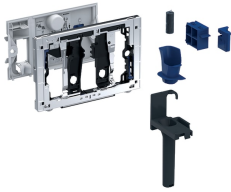

Tiroir pour stick de nettoyage Geberit DuoFresh, pour réservoir à encastrer Sigma 12 cm

Exemple d'image

Utilisation

- Pour réservoirs à encastrer 12 cm Geberit Sigma (à partir de l'année de fabrication 2008)
- Pour insérer le stick de nettoyage Geberit DuoFresh sans chlore ou composants oxydants
- Pour plaques de déclenchement Geberit Sigma01
- Pour plaques de déclenchement Geberit Sigma10
- Pour plaques de déclenchement Geberit Sigma20
- Pour plaques de déclenchement Geberit Sigma21
- Pour plaques de déclenchement Geberit Sigma30
- Pour plaques de déclenchement Geberit Sigma50

Caractéristiques

- Déclenchement frontal
- Stick de nettoyage Geberit DuoFresh à insérer sans outil

Contenu de la livraison

- Cadre de fixation avec mécanisme pivotant
- Plaque de protection
- Panier pour stick de nettoyage Geberit DuoFresh
- Tiroir avec support pour stick de nettoyage Geberit DuoFresh
- 8 sticks de nettoyage Geberit DuoFresh

N° de réf.	Couleur / surface
115.062.BZ.1	Gris anthracite RAL 7016
115.062.21.1	Chromé brillant

Accessoires

- Stick de nettoyage Geberit DuoFresh