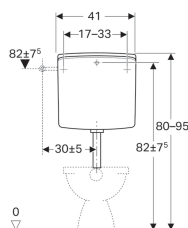

Réservoir apparent Geberit AP140, rinçage interrompable, alimentation latérale ou à l'arrière au centre, avec couvercle de chasse d'eau vissé

Exemple d'image

Utilisation

- Pour un montage basse position
- Pour les espaces semi-publics et publics

Caractéristiques techniques

Température maximale de l'eau	25 °C
Volume de chasse, réglage d'usine	6 l
Volume de chasse, plage de réglage	6 / 9 l
Débit calculé	0.11 l/s
Pression dynamique minimale pour débit calculé	0.5 bar

Contenu de la livraison

- Robinet équerre 1/2"
- Coude de chasse 90° en ABS, ø 50 / 44 mm, 23 x 23 cm
- Manchette en EPDM, ø 44 / 55 mm
- Matériel de fixation

N° de réf. Couleur / surface

140.014.11.1 Blanc alpin