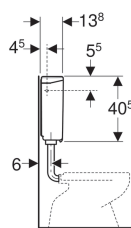

Réservoir apparent Geberit AP140, rinçage interrompable, alimentation latérale ou à l'arrière au centre, avec couvercle de chasse d'eau vissé

Exemple d'image

Utilisation

- Pour un montage basse position
- Pour les espaces semi-publics et publics

Caractéristiques

- Silencieux
- Rinçage interrompable
- Isolé contre la formation de condensation
- Raccordement au tube de chasse avec raccord à joint américain
- Alimentation latérale gauche ou à l'arrière au centre
- Couvercle de chasse vissé sur le côté

Caractéristiques techniques

Température maximale de l'eau	25 °C
Volume de chasse, réglage d'usine	6 l
Volume de chasse, plage de réglage	6 / 9 l
Débit calculé	0.11 l/s
Pression dynamique minimale pour débit calculé	0.5 bar

Contenu de la livraison

- Robinet équerre 1/2"
- Coude de chasse 90° en ABS, ø 50 / 44 mm, 23 x 23 cm
- Manchette en EPDM, ø 44 / 55 mm
- Matériel de fixation

N° de réf. Couleur / surface

140.014.11.1 Blanc alpin