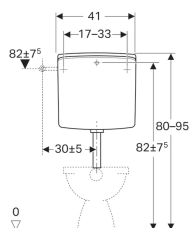

Réservoir apparent Geberit AP140, rinçage double touche, avec couvercle de chasse d'eau vissé

Exemple d'image

Utilisation

- Pour un montage basse position
- Pour les espaces semi-publics et publics

Caractéristiques

- Silencieux
- Rinçage double touche
- Isolé contre la formation de condensation
- Raccordement au tube de chasse avec raccord à joint américain
- Alimentation latérale gauche ou à l'arrière au centre
- Couvercle de chasse vissé sur le côté

Caractéristiques techniques

Température maximale de l'eau	25 °C
Volume de chasse, réglage d'usine	6 et 3 l
Grand volume de chasse, plage de réglage	6 / 9 l
Petit volume de chasse, plage de réglage	3-4 l
Débit calculé	0.11 l/s
Pression dynamique minimale pour débit calculé	0.5 bar

Contenu de la livraison

- Robinet équerre 1/2"
- Coude de chasse 90° en ABS, ø 50 / 44 mm, 23 x 23 cm
- Manchette en EPDM, ø 44 / 55 mm
- Matériel de fixation

N° de réf.	Couleur / surface
140.314.11.1	Blanc alpin