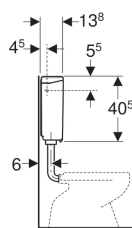

Réservoir apparent Geberit AP140, rinçage double touche, avec couvercle de chasse d'eau vissé

Exemple d'image

Utilisation

- Pour un montage basse position
- Pour les espaces semi-publics et publics

Caractéristiques

- Silencieux
- Rinçage double touche
- Isolé contre la formation de condensation
- Raccordement au tube de chasse avec raccord à joint américain
- Alimentation latérale gauche ou à l'arrière au centre
- Couvercle de chasse vissé sur le côté

Caractéristiques techniques

Température maximale de l'eau	25 °C
Volume de chasse, réglage d'usine	6 et 3 l
Grand volume de chasse, plage de réglage	6 / 9 l
Petit volume de chasse, plage de réglage	3-4 l
Débit calculé	0.11 l/s
Pression dynamique minimale pour débit calculé	0.5 bar

Contenu de la livraison

- Robinet équerre 1/2"
- Coude de chasse 90° en ABS, ø 50 / 44 mm, 23 x 23 cm
- Manchette en EPDM, ø 44 / 55 mm
- Matériel de fixation

N° de réf.	Couleur / surface
140.314.11.1	Blanc alpin