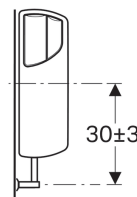

Réservoir apparent Geberit AP140, rinçage double touche, avec couvercle de chasse d'eau vissé

Exemple d'image

Utilisation

- Pour un montage basse position
- Pour les espaces semi-publics et publics

Caractéristiques

- Silencieux
- Rinçage double touche
- Isolé contre la formation de condensation
- Raccordement au tube de chasse avec raccord à joint américain
- Alimentation latérale gauche ou à l'arrière au centre
- Couvercle de chasse vissé sur le côté

Caractéristiques techniques

Température maximale de l'eau	25 °C
Volume de chasse, réglage d'usine	6 et 3 l
Grand volume de chasse, plage de réglage	6 / 9 l
Petit volume de chasse, plage de réglage	3-4 l
Débit calculé	0.11 l/s
Pression dynamique minimale pour débit calculé	0.5 bar

Contenu de la livraison

- Robinet équerre 1/2"
- Coude de chasse 90° en ABS, ø 50 / 44 mm, 23 x 23 cm
- Manchette en EPDM, ø 44 / 55 mm
- Matériel de fixation

N° de réf.	Couleur / surface
140.314.11.1	Blanc alpin