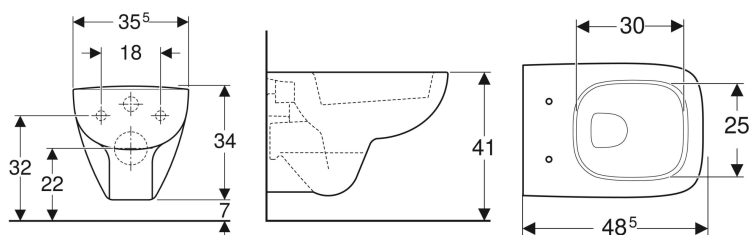

WC suspendu à fond creux Geberit Renova Compact Square, compact

Exemple d'image

Utilisation

- Pour réservoirs à encastrer
- Adapté pour les petites salles de bains et coins toilettes

Caractéristiques

- Suspendu
- Cuvette de WC à fond creux
- Avec bride
- Type 1, volume total 6/5 l, selon EN 997

- Rince avec 4,5 l
- Compact
- Dégagement au sol 7 cm
- Forme rectangulaire

Caractéristiques techniques

Matériau | Céramique

A commander en supplément

- Abattant WC

| N° de réf. | Couleur / surface | B | H | T |
|------------|-------------------|---------|-------|---------|
| 206145000 | Blanc | 35.5 cm | 34 cm | 48.5 cm |