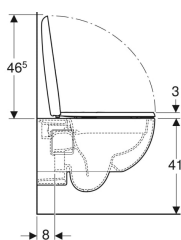

Pack WC suspendu à fond creux Geberit Renova, semi-caréné, Rimfree, avec abattant WC

Exemple d'image

Utilisation

- Pour réservoirs à encastrer

Caractéristiques

- Suspendu
- Cuvette de WC à fond creux
- Cuvette Rimfree sans bride
- Type 1, volume total 6/5 l, selon EN 997
- Rince avec 4,5 l

- Semi-caréné
- Abattant WC en duroplast
- Couvercle d'abattant recouvrant

Caractéristiques techniques

Matériau | Céramique

Contenu de la livraison

- Abattant WC

N° de réf.	Couleur / surface	B	H	T	Charnières déclipables	Fermeture ralentie	Fixation	Matériau de charnière	
500.800.00.1	Blanc	37 cm	39 cm	53 cm	Oui	Oui	Par le haut	Laiton chromé	Nouveau

Accessoires

- Kit de raccordement Geberit pour WC suspendu, longueur 30 cm
- Jeu de manchettes de raccordement Geberit pour WC suspendu, longueur 26,5 cm

- Un jeu de manchettes de raccordement Geberit est nécessaire pour le montage (selon la situation de montage)