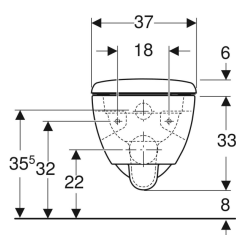

Pack WC suspendu à fond creux Geberit Renova, semi-caréné, Rimfree, avec abattant WC

Exemple d'image

Utilisation

- Pour réservoirs à encastrer

Caractéristiques

- Suspendu
- Cuvette de WC à fond creux
- Cuvette Rimfree sans bride
- Type 1, volume total 6/5 l, selon EN 997
- Rince avec 4,5 l

- Semi-caréné
- Abattant WC en duroplast
- Couvercle d'abattant recouvrant

Caractéristiques techniques

Matériau | Céramique

Contenu de la livraison

- Abattant WC

N° de réf.	Couleur / surface	B	H	T	Charnières déclipables	Fermeture ralentie	Fixation	Matériau de charnière	
500.800.00.1	Blanc	37 cm	39 cm	53 cm	Oui	Oui	Par le haut	Laiton chromé	Nouveau

Accessoires

- Kit de raccordement Geberit pour WC suspendu, longueur 30 cm
- Jeu de manchettes de raccordement Geberit pour WC suspendu, longueur 26,5 cm

- Un jeu de manchettes de raccordement Geberit est nécessaire pour le montage (selon la situation de montage)