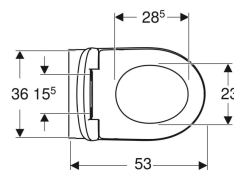

Pack WC suspendu à fond creux Geberit Renova, semi-caréné, Rimfree, avec abattant WC

Exemple d'image

Utilisation

- Pour réservoirs à encastrer

Caractéristiques

- Suspendu
- Cuvette de WC à fond creux
- Cuvette Rimfree sans bride
- Type 1, volume total 6/5 l, selon EN 997
- Rince avec 4,5 l

- Semi-caréné
- Abattant WC en duroplast
- Couvercle d'abattant recouvrant

Caractéristiques techniques

Matériau | Céramique

Contenu de la livraison

- Abattant WC

N° de réf.	Couleur / surface	B	H	T	Charnières déclipables	Fermeture ralentie	Fixation	Matériau de charnière	
500.800.00.1	Blanc	37 cm	39 cm	53 cm	Oui	Oui	Par le haut	Laiton chromé	Nouveau

Accessoires

- Kit de raccordement Geberit pour WC suspendu, longueur 30 cm
- Jeu de manchettes de raccordement Geberit pour WC suspendu, longueur 26,5 cm

- Un jeu de manchettes de raccordement Geberit est nécessaire pour le montage (selon la situation de montage)