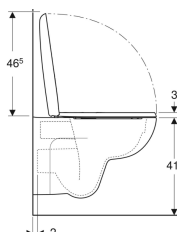

**Pack WC suspendu à fond creux Geberit Renova, Rimfree, avec abattant WC**

Exemple d'image

**Utilisation**

- Pour réservoirs à encastrer

**Caractéristiques**

- Suspendu
- Cuvette de WC à fond creux
- Cuvette Rimfree sans bride
- Type 1, volume total 6 l, selon EN 997
- Type 2 selon EN 997
- Rince avec 4,5 l

- Abattant WC en duroplast
- Dégagement au sol 7 cm
- Couvercle d'abattant recouvrant

**Caractéristiques techniques**

Matériau | Céramique

**Contenu de la livraison**

- Céramique des WC
- Abattant WC

N° de réf.	Couleur / surface	B	H	T	Charnières déclinables	Fermeture ralentie	Fixation	Matériau de charnière	
500.801.00.1	Blanc	37 cm	40.5 cm	54 cm	Oui	Oui	Par le haut	Laiton chromé	Nouveau