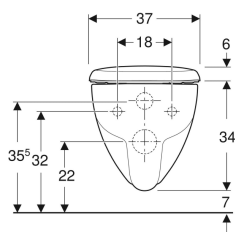

**Pack WC suspendu à fond creux Geberit Renova, Rimfree, avec abattant WC**

Exemple d'image

**Utilisation**

- Pour réservoirs à encastrer

**Caractéristiques**

- Suspendu
- Cuvette de WC à fond creux
- Cuvette Rimfree sans bride
- Type 1, volume total 6 l, selon EN 997
- Type 2 selon EN 997
- Rince avec 4,5 l

- Abattant WC en duroplast
- Dégagement au sol 7 cm
- Couvercle d'abattant recouvrant

**Caractéristiques techniques**

Matériau | Céramique

**Contenu de la livraison**

- Céramique des WC
- Abattant WC

N° de réf.	Couleur / surface	B	H	T	Charnières déclinables	Fermeture ralentie	Fixation	Matériau de charnière	
500.801.00.1	Blanc	37 cm	40.5 cm	54 cm	Oui	Oui	Par le haut	Laiton chromé	Nouveau