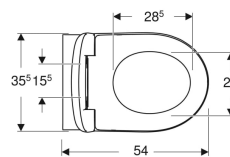

**Pack WC suspendu à fond creux Geberit Renova, Rimfree, avec abattant WC**

Exemple d'image

**Utilisation**

- Pour réservoirs à encastrer

**Caractéristiques**

- Suspendu
- Cuvette de WC à fond creux
- Cuvette Rimfree sans bride
- Type 1, volume total 6 l, selon EN 997
- Type 2 selon EN 997
- Rince avec 4,5 l

- Abattant WC en duroplast
- Dégagement au sol 7 cm
- Couvercle d'abattant recouvrant

**Caractéristiques techniques**

Matériau | Céramique

**Contenu de la livraison**

- Céramique des WC
- Abattant WC

N° de réf.	Couleur / surface	B	H	T	Charnières déclinables	Fermeture ralentie	Fixation	Matériau de charnière	
500.801.00.1	Blanc	37 cm	40.5 cm	54 cm	Oui	Oui	Par le haut	Laiton chromé	Nouveau