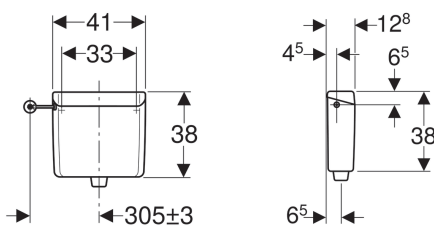

Réservoir apparent Geberit AP123, chasse interrompable, pour déclenchement à distance

Utilisation

- Pour un montage basse position
- Pour meubles de salle de bains ou pour montage derrière une paroi
- Pour parois minces d'une épaisseur de 70 mm maximum en combinaison avec des WC au sol
- Pour déclenchements du rinçage à déclenchement pneumatique à distance

- Alimentation latérale

Caractéristiques techniques

Température maximale de l'eau	25 °C
Volume de chasse, réglage d'usine	6 l
Volume de chasse, plage de réglage	6 / 9 l

Contenu de la livraison

- Coude de chasse 90° en PE-HD, ø 50 / 44 mm, 38 x 5,2 cm
- Matériel de fixation

A commander en supplément

- Kit de raccordement d'eau
- Rallonge de coude de chasse ø 45 mm
- Poussoir pneumatique
- Releveur pneumatique

N° de réf.	Couleur / surface
123.136.11.1	Blanc alpin