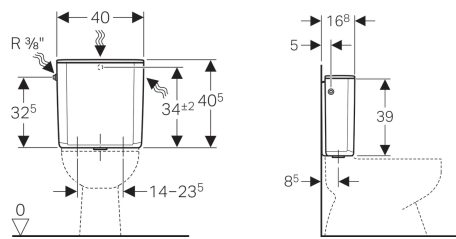

Réservoir apparent Geberit AP128, rinçage interrompable, alimentation latérale

Exemple d'image

Utilisation

- Pour montage monobloc

Caractéristiques

- Silencieux
- Rinçage interrompable
- Isolé contre la formation de condensation
- Alimentation latérale

Caractéristiques techniques

Température maximale de l'eau	25 °C
Volume de chasse, réglage d'usine	9 l
Volume de chasse, plage de réglage	6 / 9 l

Contenu de la livraison

- Support entre le réservoir apparent et la paroi arrière
- Joint en EPDM
- Matériel de fixation

N° de réf. Couleur / surface

128.025.11.5 Blanc alpin