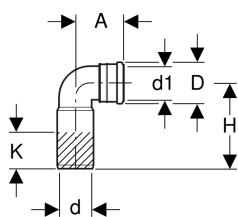

Coude de raccordement 90° Geberit

Exemple d'image

| Caractéristiques techniques | | | Matériau | | PVC | | |
|-----------------------------|--------|-------|----------|---------|---------|-------|-------|
| N° de réf. | d, ø | d1, ø | arc | A | D | H | K |
| 367.002.00.1 | 100 mm | 90 mm | 90° | 10.7 cm | 11.1 cm | 23 cm | 10 cm |