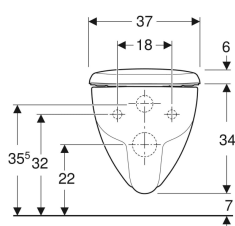

Pack WC suspendu à fond creux Geberit Renova, Rimfree, avec abattant WC

Exemple d'image

Utilisation

- Pour réservoirs à encastrer

Caractéristiques

- Suspendu
- Cuvette de WC à fond creux
- Cuvette Rimfree sans bride
- Type 1, volume total 6 l, selon EN 997
- Type 2 selon EN 997
- Rince avec 4,5 l

- Abattant WC en duroplast
- Dégagement au sol 7 cm
- Couvercle d'abattant recouvrant

Caractéristiques techniques

Matériau | Céramique

Contenu de la livraison

- Céramique des WC
- Abattant WC

N° de réf.	Couleur / surface	B	H	T	Charnières déclipables	Fermeture ralentie	Fixation	Matériau de charnière
500.699.01.1	Blanc	37 cm	40.5 cm	54 cm	Non	Oui	Par le haut	Laiton chromé