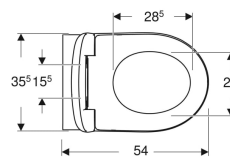

Pack WC suspendu à fond creux Geberit Renova, Rimfree, avec abattant WC

Exemple d'image

Utilisation

- Pour réservoirs à encastrer

Caractéristiques

- Suspendu
- Cuvette de WC à fond creux
- Cuvette Rimfree sans bride
- Type 1, volume total 6 l, selon EN 997
- Type 2 selon EN 997
- Rince avec 4,5 l

- Abattant WC en duroplast
- Dégagement au sol 7 cm
- Couvercle d'abattant recouvrant

Caractéristiques techniques

Matériau | Céramique

Contenu de la livraison

- Céramique des WC
- Abattant WC

N° de réf.	Couleur / surface	B	H	T	Charnières déclipables	Fermeture ralentie	Fixation	Matériau de charnière
500.699.01.1	Blanc	37 cm	40.5 cm	54 cm	Non	Oui	Par le haut	Laiton chromé