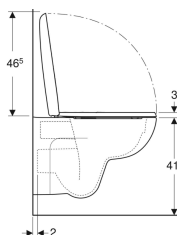

Pack WC suspendu à fond creux Geberit Renova, Rimfree, avec abattant WC

Exemple d'image

Utilisation

- Pour réservoirs à encastrer

Caractéristiques

- Suspendu
- Cuvette de WC à fond creux
- Cuvette Rimfree sans bride
- Type 1, volume total 6 l, selon EN 997
- Type 2 selon EN 997
- Rince avec 4,5 l

- Abattant WC en duroplast
- Dégagement au sol 7 cm
- Couvercle d'abattant recouvrant

Caractéristiques techniques

Matériau | Céramique

Contenu de la livraison

- Céramique des WC
- Abattant WC

N° de réf.	Couleur / surface	B	H	T	Charnières déclipables	Fermeture ralentie	Fixation	Matériau de charnière
500.699.01.1	Blanc	37 cm	40.5 cm	54 cm	Non	Oui	Par le haut	Laiton chromé