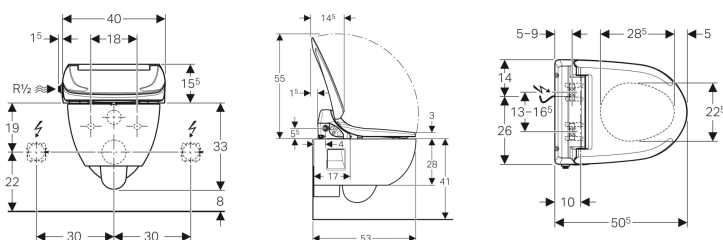

Pack abattant Geberit AquaClean 4000 avec WC suspendu

Utilisation

- Pour une utilisation confortable du WC
- Pour une hygiène intime soignée

Caractéristiques

- Cuvette des WC sans bride
- WC à fond creux avec surface céramique intachable
- Lunette et couvercle d'abattant avec fermeture ralentie
- Chauffe-eau intégré
- Bras de douchette mobile avec buse pour les parties anales
- Intensité du jet de la douchette réglable sur cinq positions
- Nettoyage automatique avant et après utilisation de la buse de la douchette à l'eau claire
- Jet de la douchette refroidit lentement et progressivement pendant son fonctionnement
- Fonctionnement du chauffe-eau réglable (MARCHE / ARRET / mode économie d'énergie)
- Reconnaissance d'utilisateur pour la préparation de l'eau chaude
- Les réglages utilisés en dernier sont automatiquement mémorisés
- Alimentation latérale gauche
- Alimentation sur secteur à l'arrière pouvant être posée et dissimulée à gauche ou à droite
- Câble d'alimentation secteur pouvant être sectionné

- Qualité contrôlée selon (DIN) EN 1717 / (DIN) EN 13077

Caractéristiques techniques

Degré de protection	IPX4
Classe de protection	I
Tension nominale	230 V c.a.
Fréquence du réseau	50-60 Hz
Puissance absorbée	800 W
Puissance absorbée, mode économie d'énergie / avec chauffage allumé	0.45/5.8 W
Longueur de câble	2 m
Pression dynamique	0.5-10 bar
Température de service	10-40 °C
Température de l'eau, réglage d'usine	37 °C
Débit calculé	0.04 l/s
Pression dynamique minimale pour débit calculé	0.5 bar
Durée d'activation de la douchette	20 s
Charge maximale lunette d'abattant	150 kg

Contenu de la livraison

- Kit de raccordement d'eau sur le côté à gauche, pour réservoir apparent
- Cache de protection anti-éclaboussures
- Patins supplémentaires pour abattant WC / cuvette de WC
- Matériel de fixation
- Cuvette de WC suspendue
- Kit de raccordement d'eau pour réservoirs à encastrer Geberit Sigma et Omega 12 cm, hauteur de montage 112 cm
- Kit de raccordement pour WC, ø 90 mm
- Kit d'isolation phonique

N° de réf.	Couleur / surface
146.135.11.1	blanc alpin

Accessoires

- Kit de raccordement d'eau Geberit AquaClean pour réservoirs à encastrer 12 / 15 cm
- Kit de raccordement d'eau conventionnel, pour abattants Geberit AquaClean
- Kit de transformation pour abattants Geberit AquaClean

- En association avec le module Geberit DuoFresh, permet de disposer de la fonction aspiration des odeurs, avec filtre alvéolé céramique.