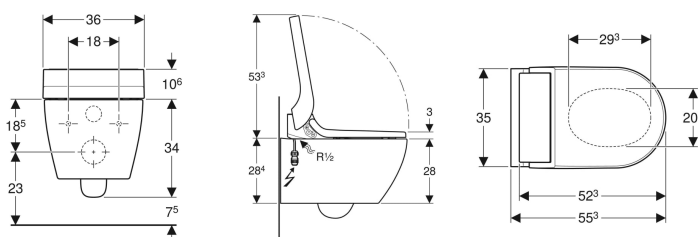

WC complet suspendu Geberit AquaClean Tuma Comfort

Utilisation

- Pour une utilisation confortable et sans odeurs du WC
- Pour une hygiène intime soignée

Caractéristiques

- Production d'eau chaude par chauffe-eau à écoulement libre
- Douchette anale avec technologie de douchette WhirlSpray
- Buse pour dames séparée dans une position de repos protégée
- Chauffe-eau à écoulement libre désactivable
- Intensité du jet de la douchette réglable sur cinq positions
- Bras de douchette réglable sur cinq positions
- Jet oscillant (mouvement automatique de va-et-vient du bras de la douchette) réglable
- Nettoyage automatique avant et après utilisation de la buse de la douchette à l'eau claire
- Programme de détartrage
- Cuvette des WC sans bride
- Fixation facile grâce à la fixation murale Geberit type EFF3 pour WC
- WC à fond creux avec émail spécial KeraTect
- Reconnaissance d'utilisateur
- Aspiration des odeurs, avec filtre alvéolé céramique, paramétrable
- Aspiration des odeurs avec fonction d'arrêt différé
- Séchoir activable
- Lunette d'abattant à chauffage rapide
- Lunette et couvercle d'abattant avec fermeture ralentie
- Couvercle d'abattant avec SoftOpening
- Fonctions et réglages par télécommande
- Quatre profils d'utilisateurs programmables
- Compatible avec l'application Geberit Home

- Alimentation latérale gauche dissimulée derrière la cuvette de WC
- Alimentation sur secteur avec conducteur souple trois brins sous gaine, dissimulé sur le côté à droite derrière la cuvette de WC
- Qualité contrôlée selon (DIN) EN 1717 / (DIN) EN 13077
- Température de l'eau de la douche réglable avec l'appli Geberit Home
- Température du séchoir réglable avec l'appli Geberit Home
- Température du chauffage de lunette d'abattant réglable avec l'appli Geberit Home

Caractéristiques techniques

Degré de protection	IPX4
Classe de protection	I
Tension nominale	230 V c.a.
Fréquence du réseau	50 Hz
Puissance absorbée	2000 W
Puissance absorbée, mode veille	≤ 0.5 W
Pression dynamique	0.5–10 bar
Température de service	5–40 °C
Température de l'eau, plage de réglage	34–40 °C
Température de l'eau, réglage d'usine	37 °C
Débit calculé	0.02 l/s
Pression dynamique minimale pour débit calculé	0.5 bar
Durée d'activation de la douchette	50 s
Charge maximale lunette d'abattant	150 kg

Contenu de la livraison

- Kit de raccordement d'eau pour réservoirs à encastrer Geberit Sigma et Omega 12 cm, hauteur de montage 112 cm
- Prise femelle pour raccordement sur secteur
- Kit d'isolation phonique
- Cache de protection anti-éclaboussures
- Patins supplémentaires pour abattant WC / cuvette de WC
- Produit détartrant 125 ml
- Kit de nettoyage
- Kit de raccordement pour WC, ø 90 mm
- Télécommande avec support mural et pile de type CR2032
- Matériel de fixation

N° de réf.	Couleur / surface
146.290.11.1	blanc alpin
146.290.SI.1	blanc / verre
146.290.SJ.1	noir / verre
146.290.FW.1	acier inoxydable brossé

Accessoires