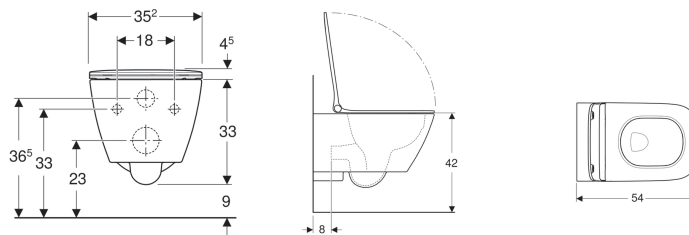

Pack WC suspendu à fond creux Geberit Smyle Square, caréné, Rimfree, avec abattant WC, non recouvrant

Exemple d'image

Utilisation

- Pour réservoirs à encastrer
- Pour poussoirs à encastrer

Caractéristiques

- Suspendu
- Cuvette de WC à fond creux
- Cuvette Rimfree sans bride
- Fixation facile grâce à la fixation murale Geberit type EFF2 pour WC
- Type 1, volume total 6/5 l, selon EN 997
- Rince avec 4,5 l

N° de réf.	Couleur / surface	B	H	T	Charnières déclipables	Fermeture ralentie	Fixation	Matériau de charnière	
500.685.01.1	Blanc	35.2 cm	37.5 cm	54 cm	Oui	Oui	Par le haut	Laiton chromé	Nouveau

Accessoires

- Kit de raccordement Geberit pour WC suspendu, longueur 30 cm
- Jeu de manchettes de raccordement Geberit pour WC suspendu, longueur 26,5 cm

- Un jeu de manchettes de raccordement Geberit est nécessaire pour le montage (selon la situation de montage)
- Prévoir le jeu de manchettes de raccordement rallongées 152.441.46.1 en cas de doublage de forte épaisseur devant un bâti-support Geberit.