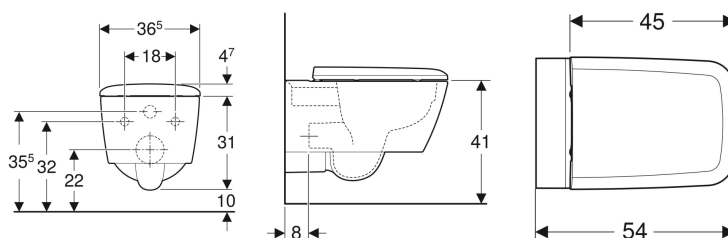

**Pack WC suspendu à fond creux Geberit iCon Square, caréné, Rimfree, avec abattant WC**

Exemple d'image

**Utilisation**

- Pour réservoirs à encastrer

**Caractéristiques**

- Suspendu
- Cuvette de WC à fond creux
- Cuvette Rimfree sans bride
- Fixation facile grâce à la fixation murale Geberit type EFF2 pour WC
- Type 1, volume total 6/5 l, selon EN 997
- Type 2 selon EN 997

- Rince avec 4,5 l
- Caréné
- Abattant WC en duroplast
- Couvercle d'abattant recouvrant

**Caractéristiques techniques**

Matériau | Céramique

**Contenu de la livraison**

- Céramique des WC
- Abattant WC
- Matériel de fixation

N° de réf.	Couleur / surface	B	H	T	Charnières déclinables	Fermeture ralentie	Fixation	Matériau de charnière	
500.807.00.1	Blanc	36.5 cm	35.7 cm	54 cm	Oui	Oui	Par le haut	Laiton chromé	Nouveau

**Accessoires**

- Kit de raccordement Geberit pour WC suspendu, longueur 30 cm
- Jeu de manchettes de raccordement Geberit pour WC suspendu, longueur 26,5 cm

- Un jeu de manchettes de raccordement Geberit est nécessaire pour le montage (selon la situation de montage)
- Prévoir le jeu de manchettes de raccordement rallongées 152.441.46.1 en cas de doublage de forte épaisseur devant un bâti-support Geberit.