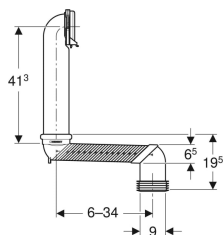

## Pack coude en S Geberit pour WC suspendu

Exemple d'image

### Utilisation

- Pour raccorder des WC suspendus sur siphon au sol

### Contenu de la livraison

- Manchon de raccordement en PE-HD, ø 90 mm
- Coude en S en ABS, ø 90 mm
- Collier
- Manchette en EPDM, ø 90 / 110 mm
- Colle